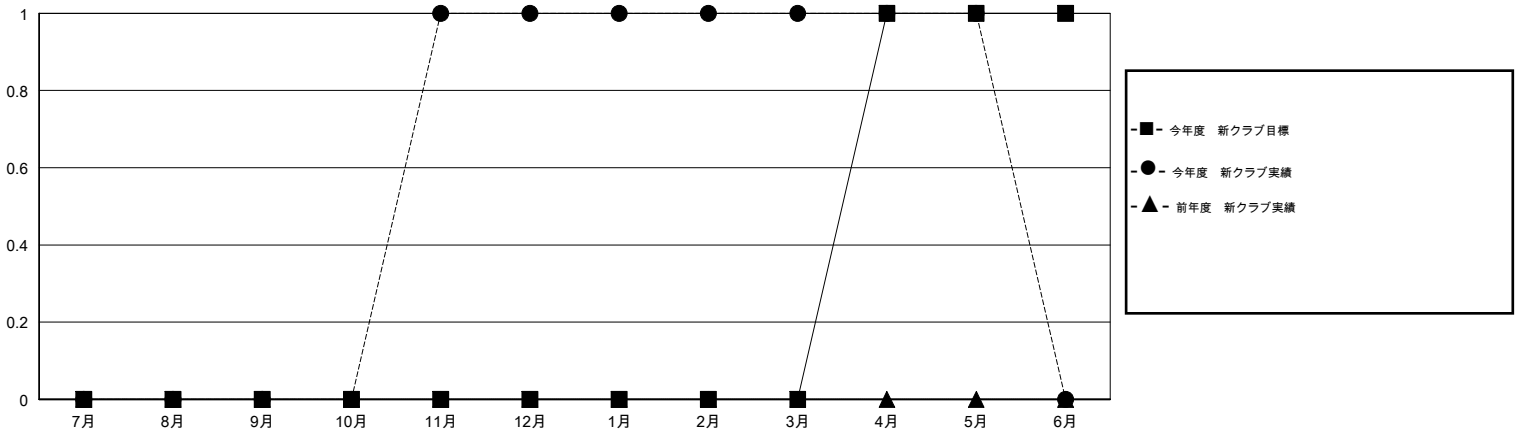

MONTHLY MEMBERSHIP PROGRESS REPORT

District 331 C

Results as of: 05/31/2018

GMT: MASAYOSHI MARUYAMA, YASUHISA NAKAMURA

地域 JAPAN

GMT会則地域

クラブ				名			
結果 : 2017-2018				結果 : 2017-2018			
四半期	新クラブ目標	新クラブ	解散クラブ	四半期	会員純増目標	会員増強実績	退会者(転籍を含む) 実際
7月/8月/9月	0	0	0	7月/8月/9月	45	43	22
10月/11月/12月	0	1	0	10月/11月/12月	25	56	29
1月/2月/3月	0	0	1	1月/2月/3月	0	26	47
4月/5月/6月	1	0	0	4月/5月/6月	32	20	26

新クラブ目標及び実績累計

会員目標及び実績累計

解散クラブ: 1	44 CLUBS OF 52 一名以上の新会員を登録	男女別	
退会者		男性	1,538 (82.11%)
物故会員 13		女性	335 (17.89%)
クラブ解散 20		女性%年度目標: 20%	
その他 91	会員累計データを見るには、ここをクリック	世帯主/家族会員合計	566
合計 124		国際会費半額の家族会員	297