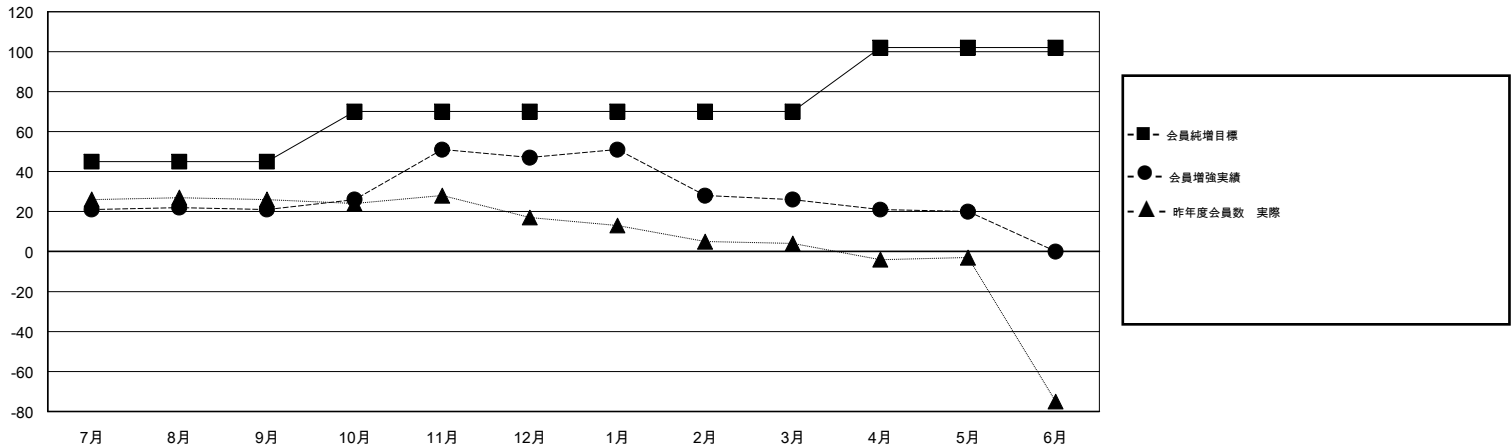

MONTHLY MEMBERSHIP PROGRESS REPORT

District 331 C

Results as of: 05/31/2018

GMT: MASAYOSHI MARUYAMA, YASUHISA NAKAMURA

地域 JAPAN

GMT会則地域

クラブ				名			
結果 : 2017-2018				結果 : 2017-2018			
四半期	新クラブ目標	新クラブ	解散クラブ	四半期	会員純増目標	会員増強実績	退会者(転籍を含む) 実際
7月/8月/9月	0	0	0	7月/8月/9月	45	43	22
10月/11月/12月	0	1	0	10月/11月/12月	25	56	29
1月/2月/3月	0	0	1	1月/2月/3月	0	26	47
4月/5月/6月	1	0	0	4月/5月/6月	32	20	26

新クラブ目標及び実績累計

会員目標及び実績累計

解散クラブ: 1	44 CLUBS OF 52 一名以上の新会員を登録	男女別	
退会者		男性	1,538 (82.11%)
物故会員 13		女性	335 (17.89%)
クラブ解散 20		女性%年度目標: 20%	
その他 91	会員累計データを見るには、ここをクリック	世帯主/家族会員合計	566
合計 124		国際会費半額の家族会員	297